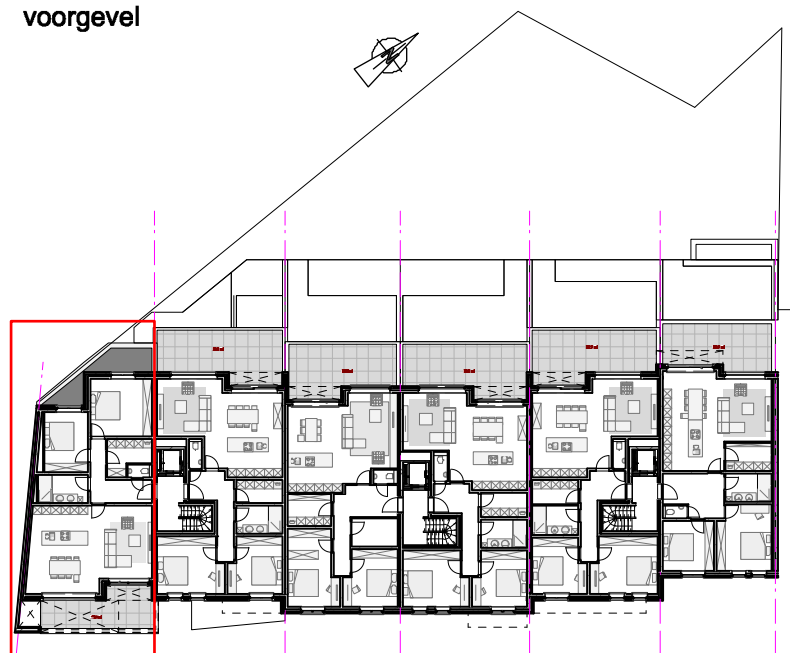

niv 01 - appartement 1.1
 schaal 1/100

achtergevel

voorgevel

situering