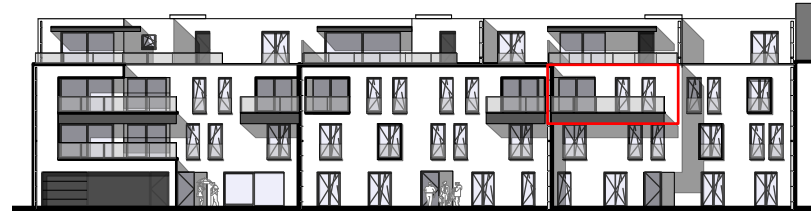

achtergevel

voorgevel

situering

niv 02 - appartement 2.5  
 schaal 1/100