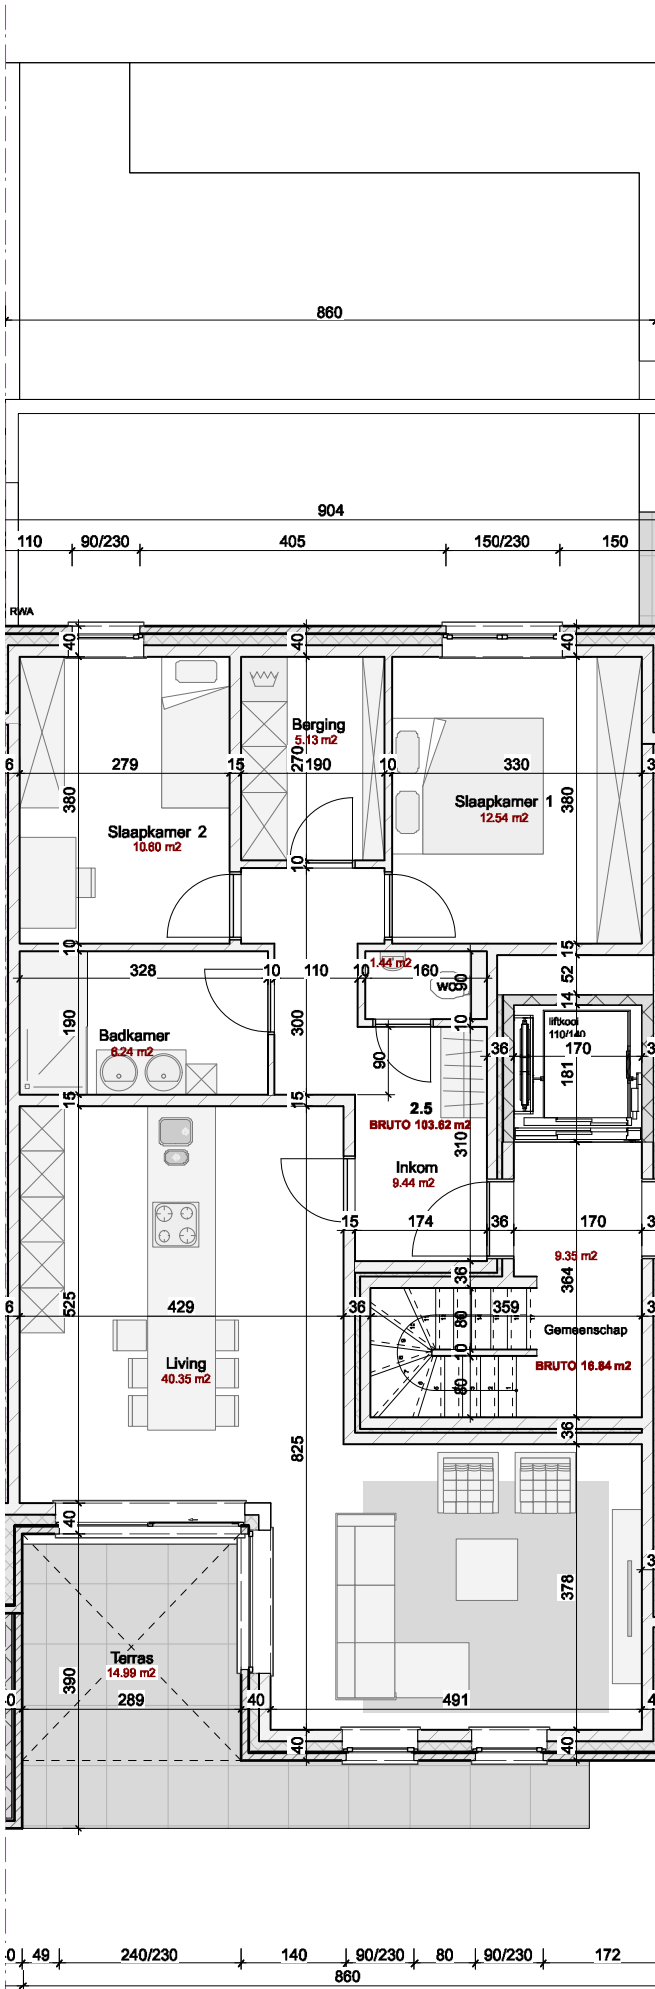

achtergevel

voorgevel

situering

niv 02 - appartement 2.5  
 schaal 1/100