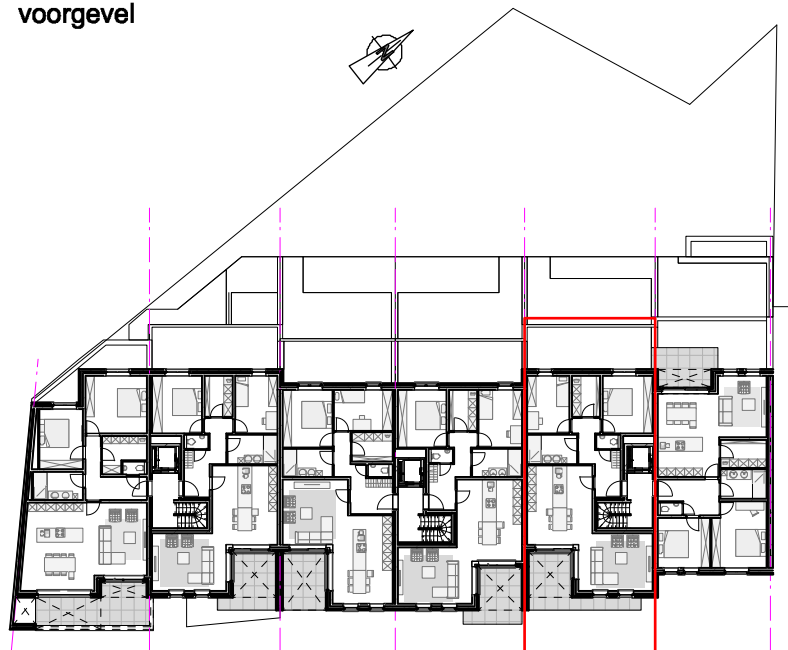

achtergevel

voorgevel

situering

niv 02 - appartement 2.5  
 schaal 1/100