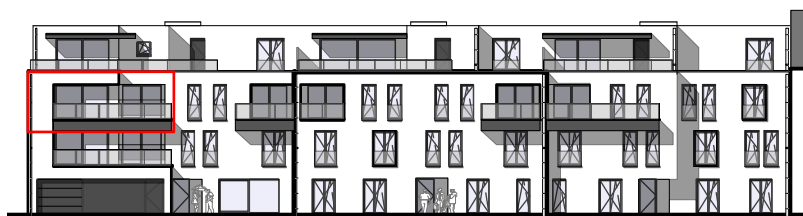

achtergevel

voorgevel

situering

niv 02 - appartement 2.1
 schaal 1/100