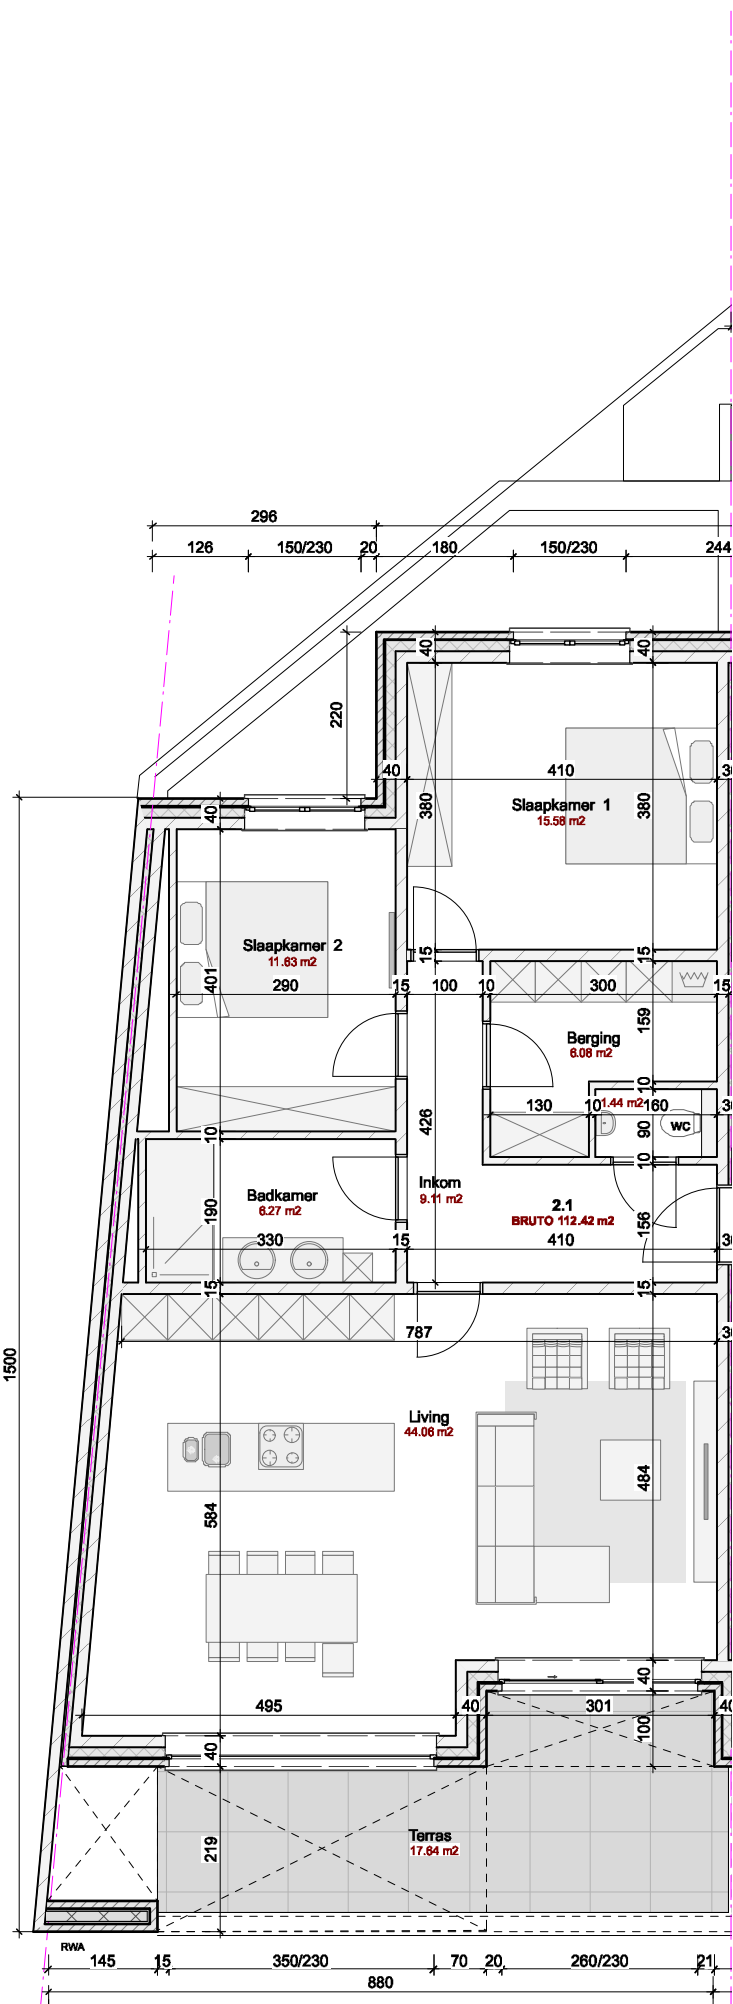

achtergevel

voorgevel

situering

niv 02 - appartement 2.1
 schaal 1/100