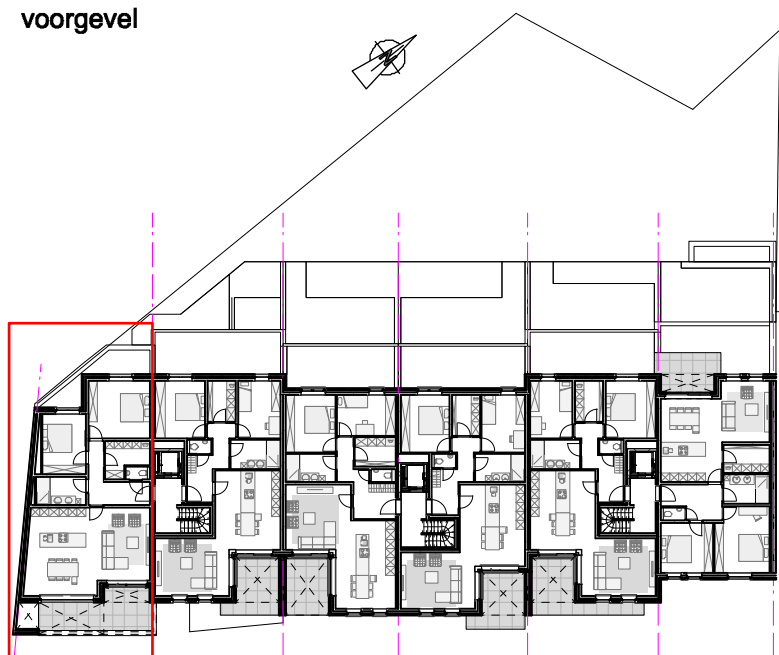

achtergevel

voorgevel

situering

niv 02 - appartement 2.1
 schaal 1/100