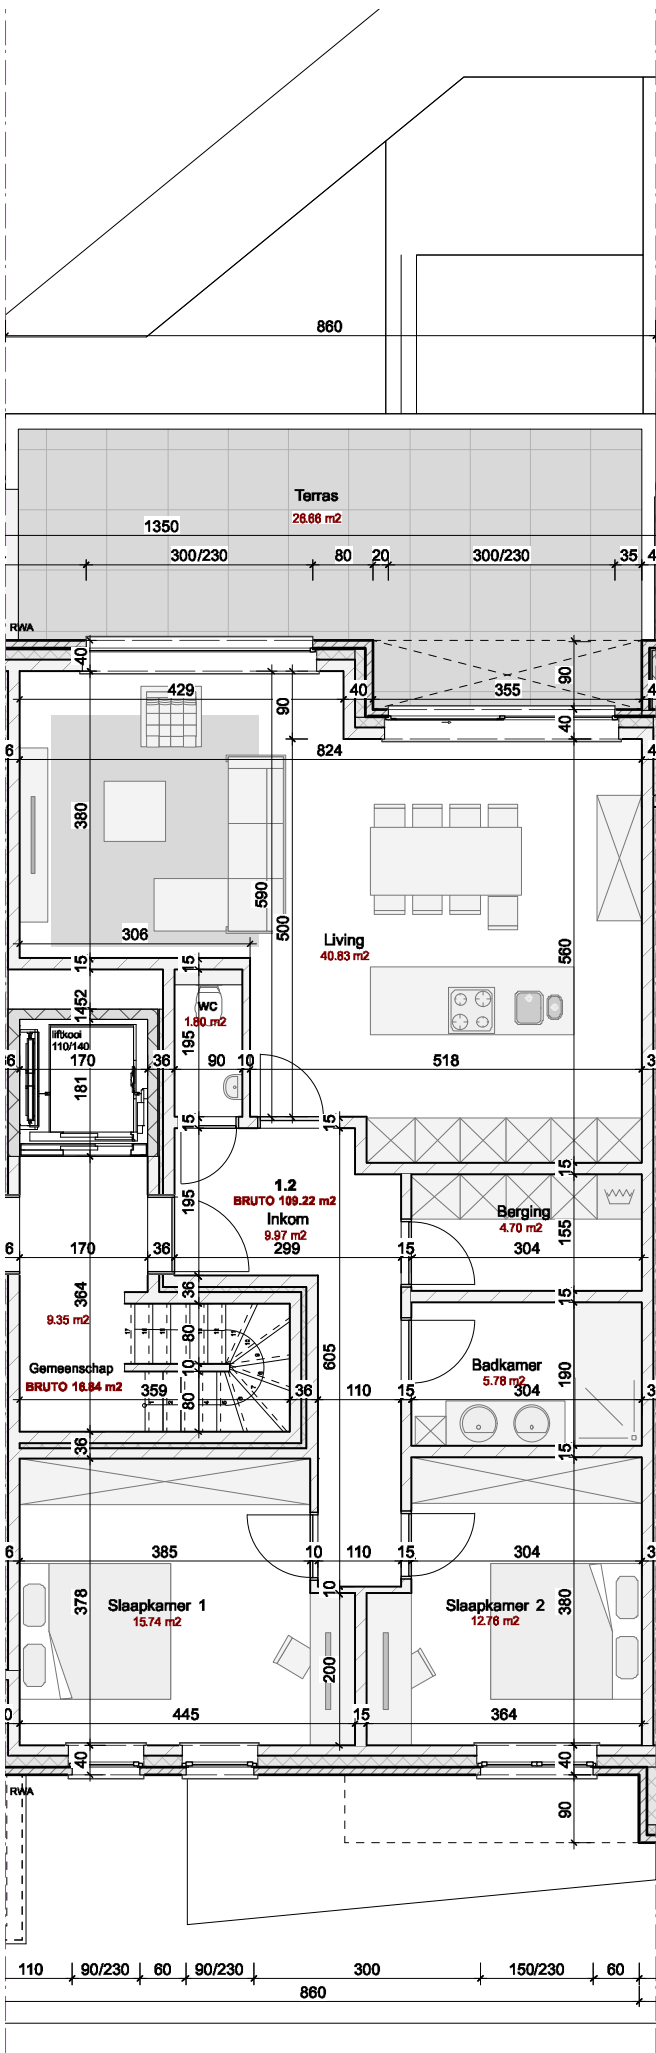

achtergevel

voorgevel

situering

niv 01 - appartement 1.2  
schaal 1/100