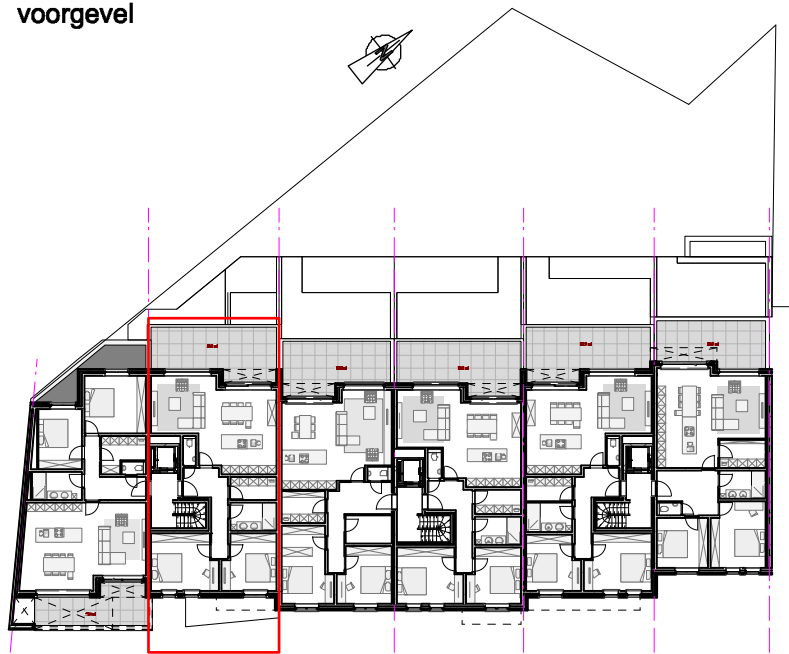

achtergevel

voorgevel

situering

niv 01 - appartement 1.2  
schaal 1/100