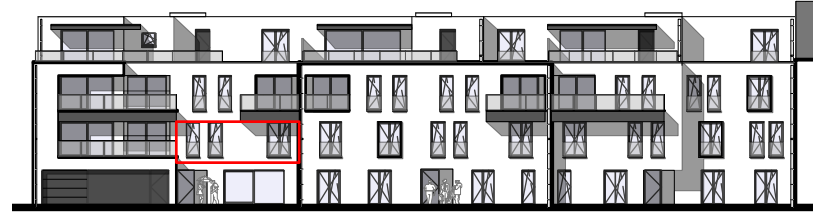

achtergevel

voorgevel

situering

niv 01 - appartement 1.2  
schaal 1/100