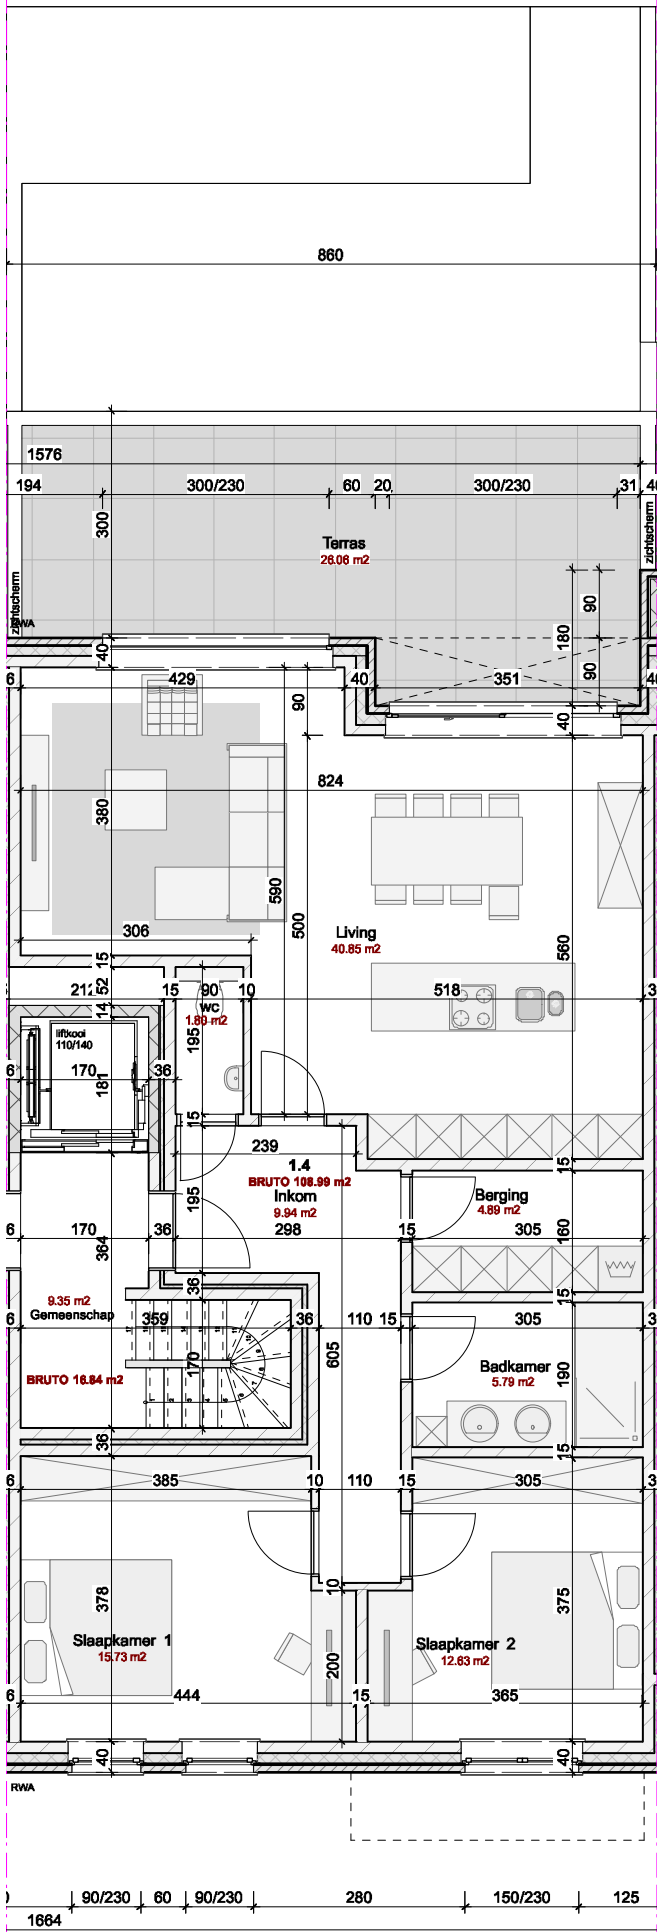

achtergevel

voorgevel

situering

niv 01 - appartement 1.4
schaal 1/100