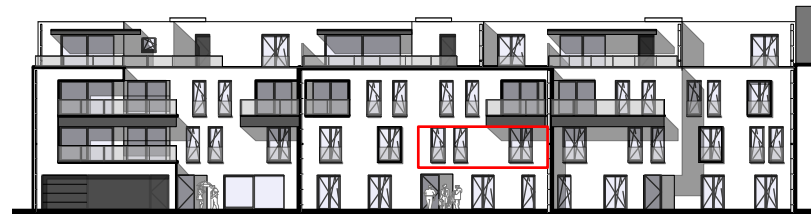

achtergevel

voorgevel

situering

niv 01 - appartement 1.4
schaal 1/100