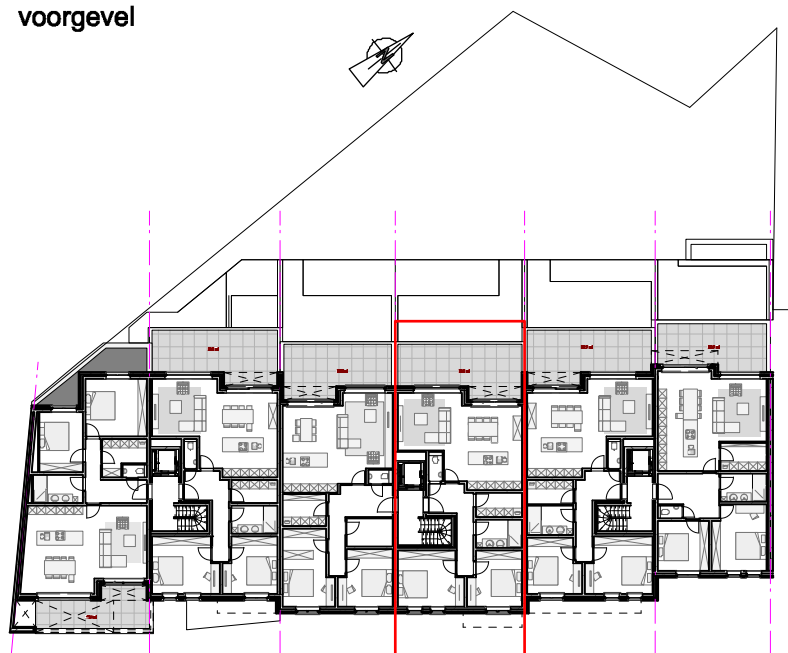

achtergevel

voorgevel

situering

niv 01 - appartement 1.4
schaal 1/100