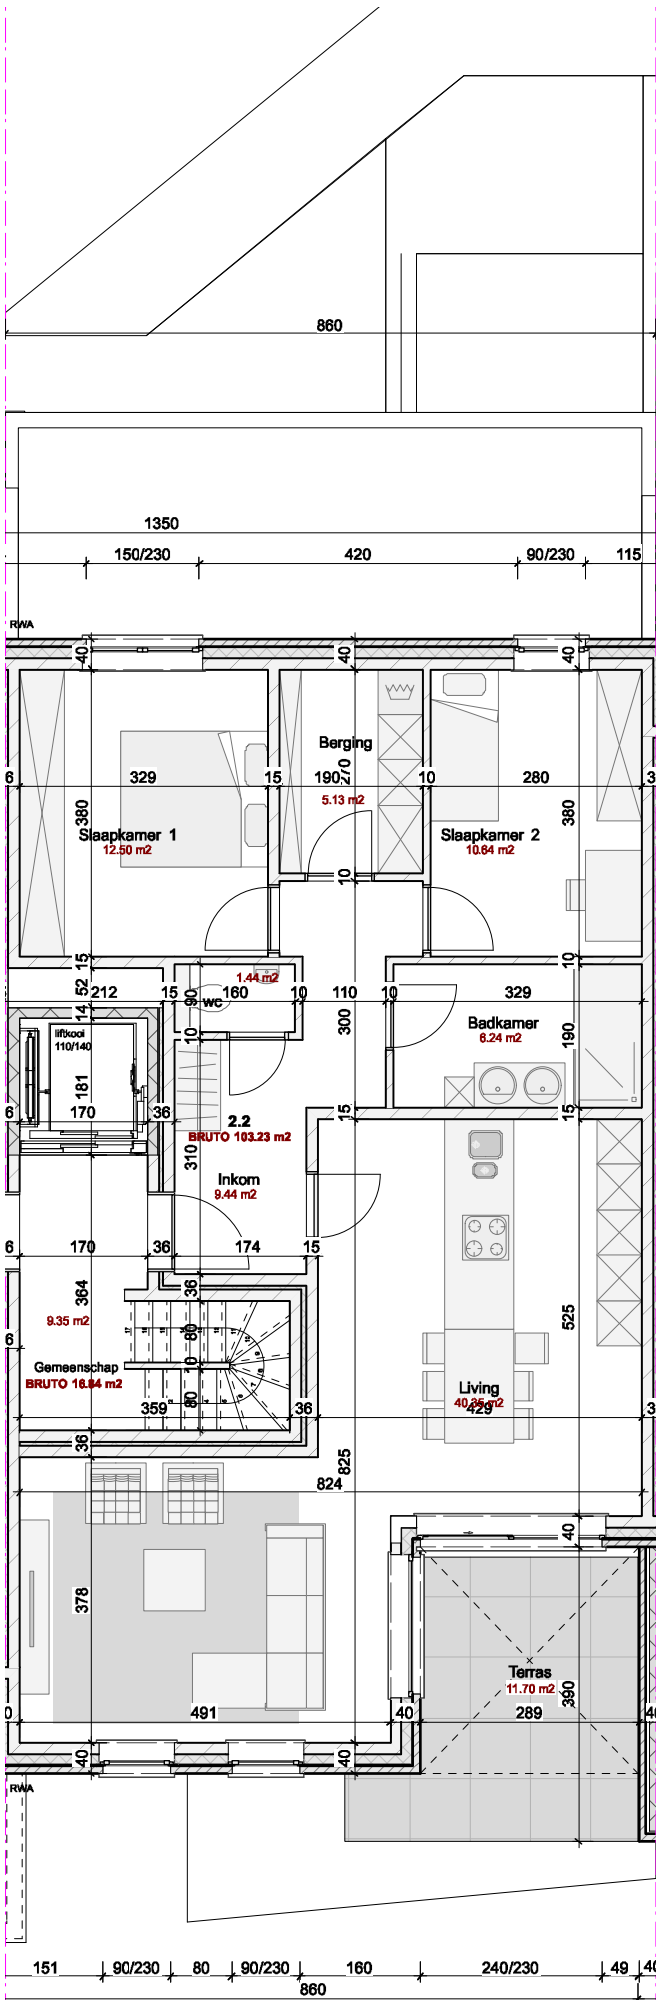

achtergevel

voorgevel

situering

niv 02 - appartement 2.2
 schaal 1/100