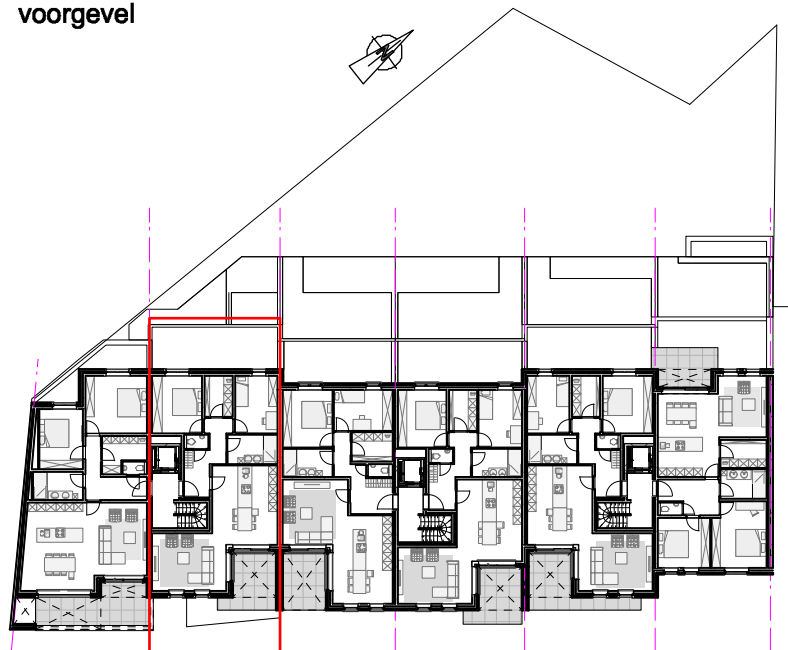

achtergevel

voorgevel

situering

niv 02 - appartement 2.2
 schaal 1/100